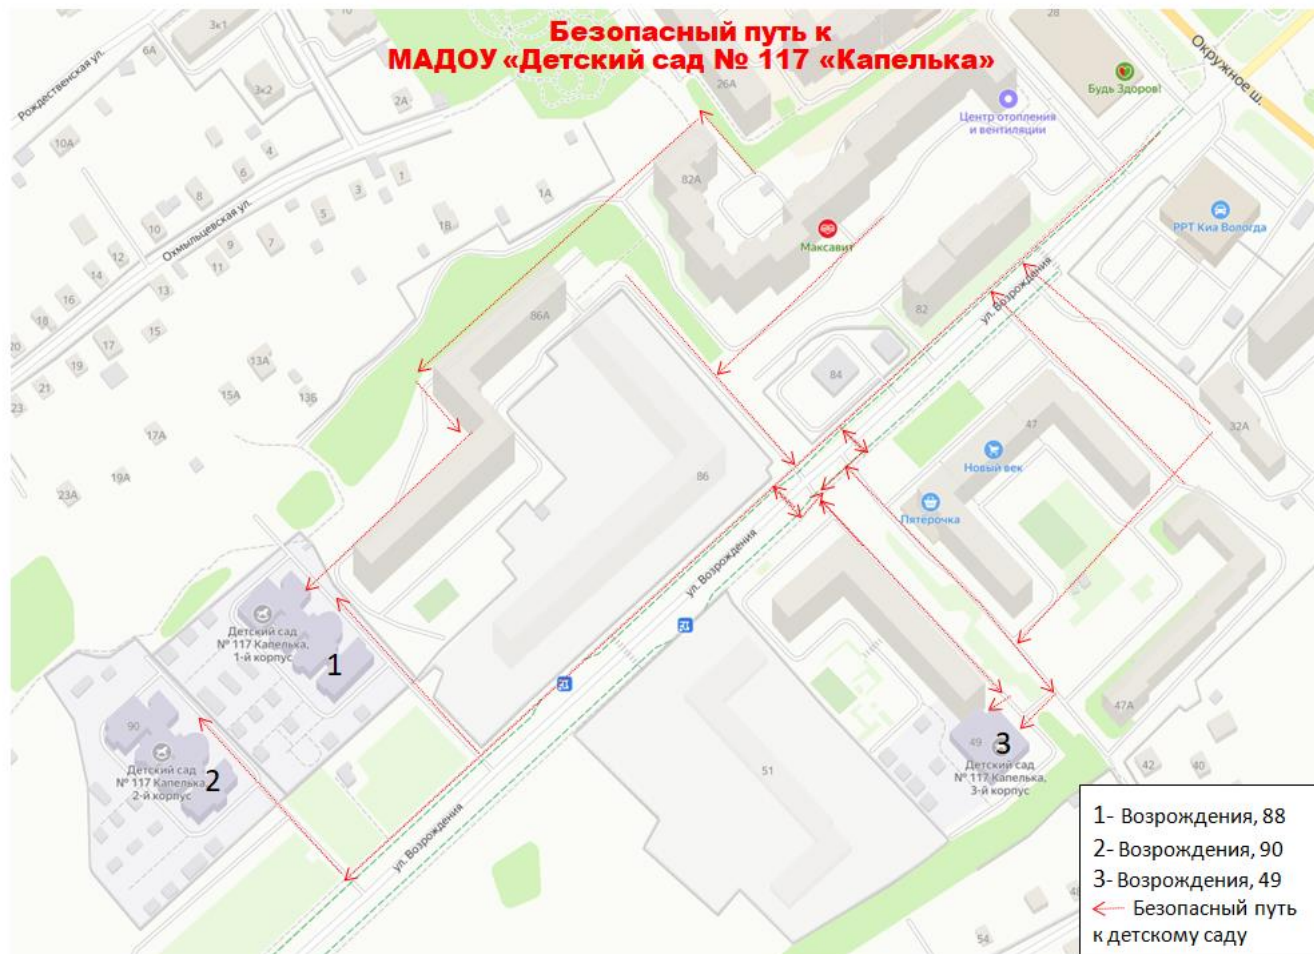

План-схема района расположения МАДОУ «Детский сад № 117 «Капелька»

по улице Возрождения, 88, Возрождения, 90 и Возрождения, 49

Пути движения ТС и пешеходов