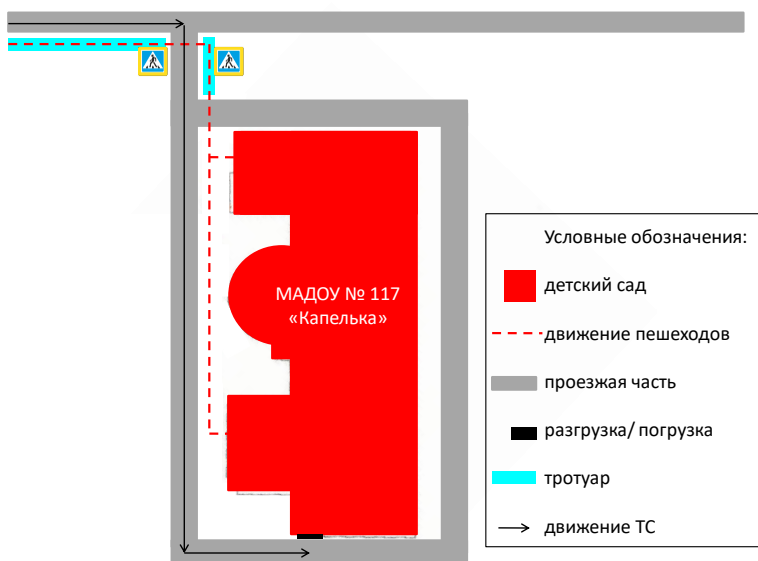

## Содержание

1. План-схема района расположения МАДОУ «Детский сад № 117 «Капелька»
2. Район расположения ДОО, пути движения транспортных средств, воспитанников и родителей.
  - Вход и въезд автотранспорта на территорию всех трёх корпусов МАДОУ со стороны ул. Возрождения
  - Место остановки автомобилей лиц, подвозящих несовершеннолетних к образовательному учреждению
  - Парковка для лиц с ограниченными возможностями здоровья
  - Наиболее опасные участки дороги
  - Велосипедная дорожка
3. Мероприятия, направленные на использование световозвращающих элементов на одежде детей
4. Экскурсии по микрорайону с игровыми элементами по обучению навыков безопасного поведения
5. Обучающие занятия по безопасности дорожного движения
6. Обучающие практические занятия с привлечением инспекторов ГИБДД

# План-схема района расположения МАДОУ «Детский сад № 117 «Капелька»

по улице Возрождения, 88, Возрождения, 90 и Возрождения, 49

Пути движения ТС и пешеходов

Условные обозначения:

**Район расположения ОУ, пути движения транспортных средств,  
воспитанников и родителей  
Вход и въезд автотранспорта**